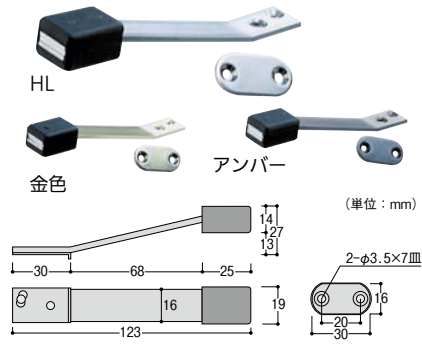

扉の上部に取付けるので足元がじゃまになりません。

- マグネット付で扉を開いた状態に保てます。
- 扉の天面に取付けるタイプです。
- 扉の上部側面、又は壁面に取付けるタイプ。
- ストップ保持力4kgf。
- ねじが見えないスッキリデザイン。

エイト ニューマグトップホルダー

商品コード	色	価格
138-0250	HL	1個 1,920円 (税抜き)
138-0251	アンバー	1個 2,990円 (税抜き)
138-0252	金色	1個 3,090円 (税抜き)

●材質: ステンレス ●ねじ(3×20)2本、(3.5×25)2本付
●室内木製ドア用

エイト ステンレス公団戸当り

商品コード	色	サイズ	価格
138-7203	HL	小	1個 オープン価格
138-7204	GB	小	1個 オープン価格
138-7202	HL	大	1個 オープン価格
138-7201	GB	大	1個 オープン価格

●材質: ステンレスSUS304 ●ねじ(2.7×16)3本付
●室内木製ドア用

エイト 戸当り フック無し 90mm

商品コード	色	価格
138-7175	WB	1個 700円 (税抜き)
138-7173	アンバー	

●材質: 真鍮+ゴム ●台座、ねじ(4×25)1本付
●室内木製ドア用
※台座を付属のねじで扉に固定し戸当り本体を固定します。

戸当りのスタンダード。

エイト 床付戸当り

商品コード	色	価格
138-7241	アンバー	1個 1,850円 (税抜き)
138-7242	ステン色	
138-7243	AG	

90度開きの場合
 (A、B、C寸法は取付位置寸法表の図面通りに) 取付けた時の寸法です。

△施工上のご注意

●戸当りが廻っている場合は戸当りの幅寸法に応じてB寸法を吊元側へ寄せて現場合わせしてください。

狭い戸当たり巾でも取付可能な高受タイプのストッパー

ベスト レバーストッパーNo.1502N

商品コード	色	価格
877-0310	古代ブロンズ	1本 4,200円 (税抜き)
877-0320	ヘアライン	1本 3,300円 (税抜き)