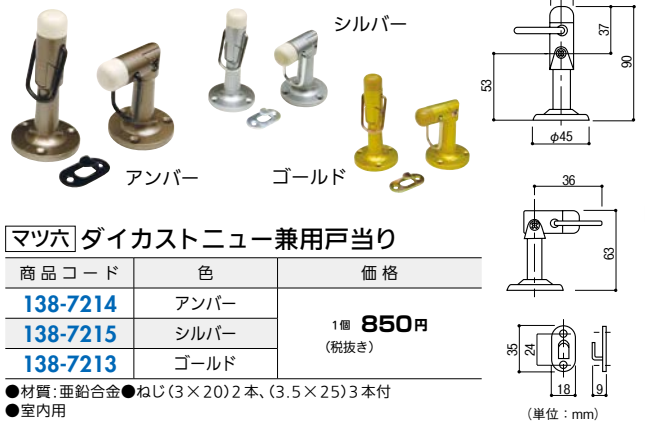

●材質: ステンレス ●ねじ(3×20)2本、(3.5×25)2本付
●室内木製ドア用

エイト ステンレス公団戸当り

商品コード	色	サイズ	価格
138-7203	HL	小	1個 オープン価格
138-7204	GB	小	1個 オープン価格
138-7202	HL	大	1個 オープン価格
138-7201	GB	大	1個 オープン価格

●材質: ステンレスSUS304 ●ねじ(2.7×16)3本付
●室内木製ドア用

エイト 戸当り フック無し 90mm

商品コード	色	価格
138-7175	WB	1個 700円 (税抜き)
138-7173	アンバー	

●材質: 真鍮+ゴム ●台座、ねじ(4×25)1本付
●室内木製ドア用
※台座を付属のねじで扉に固定し戸当り本体を固定します。

戸当りのスタンダード。

エイト 床付戸当り

商品コード	色	価格
138-7241	アンバー	1個 1,850円 (税抜き)
138-7242	ステン色	
138-7243	AG	

●材質: 亜鉛合金 ●フック付 ●室内用
●付属品: 木ネジ(3×20)2本、(3.5×25)3本、M10アンカー

床付、壁付どちらでも対応。

マツ六 ダイカストニュー兼用戸当り

商品コード	色	価格
138-7214	アンバー	1個 850円 (税抜き)
138-7215	シルバー	
138-7213	ゴールド	

●材質: 亜鉛合金 ●ねじ(3×20)2本、(3.5×25)3本付
●室内用

扉を開放状態に保てるストッパー。

仕様

用途: 勝手口、室内、扉のストッパー
 開き角度: 100度以内
 適用扉: 軽量アルミ扉、木製扉、高さ2000mm迄、巾600~910mm、扉厚25~45mm、重量20kg以下

エイト

ストッパー 面付高受Z型(内付外開用)
 138-0801 ZU3021HL(ハアライン)
 1本 オープン価格
 ●皿ねじ(4×25)4本付

A	30	35	40	45	50	55	60
B	160	160	160	160	150	145	145
C	495	490	485	480	475	475	470