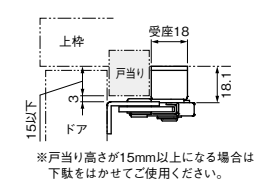

仕様

用途: 勝手口、室内、扉のストッパー
 開き角度: 100度以内
 適用扉: 軽量アルミ扉、木製扉、高さ2000mm迄、巾600~910mm、扉厚25~45mm、重量20kg以下

エイト

ストッパー 面付高受Z型(内付外開用)
 138-0801 ZU3021HL(ハアライン)
 1本 オープン価格
 ●皿ねじ(4×25)4本付

A	30	35	40	45	50	55	60
B	160	160	160	160	150	145	145
C	495	490	485	480	475	475	470

90度開きの場合
 (A、B、C寸法は取付位置寸法表の図面通りに) 取付けた時の寸法です。

△施工上のご注意

●戸当りが廻っている場合は戸当りの幅寸法に応じてB寸法を吊元側へ寄せて現場合わせしてください。

狭い戸当たり巾でも取付可能な高受タイプのストッパー

ベスト レバーストッパーNo.1502N

商品コード	色	価格
877-0310	古代ブロンズ	1本 4,200円 (税抜き)
877-0320	ヘアライン	1本 3,300円 (税抜き)