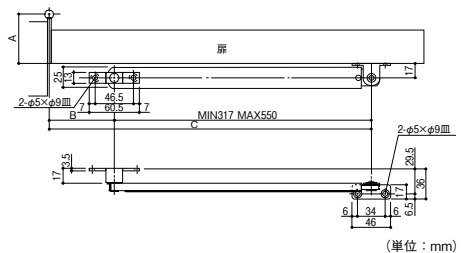

仕様

用途: 勝手口、室内、扉のストッパー
 開き角度: 100度以内
 適用扉: 軽量アルミ扉、木製扉、高さ2000mm迄、巾600~910mm、扉厚25~45mm、重量20kg以下

エイト

ストッパー 面付高受Z型(内付外開用)
 138-0801 ZU3021HL(ハアライン)
 1本 オープン価格
 ●皿ねじ(4×25)4本付

A	30	35	40	45	50	55	60
B	160	160	160	160	150	145	145
C	495	490	485	480	475	475	470

90度開きの場合
 (A、B、C寸法は取付位置寸法表の図面通りに) 取付けた時の寸法です。

△施工上のご注意

●戸当りが廻っている場合は戸当りの幅寸法に応じてB寸法を吊元側へ寄せて現場合わせしてください。

狭い戸当たり巾でも取付可能な高受タイプのストッパー

ベスト レバーストッパーNo.1502N

商品コード	色	価格
877-0310	古代ブロンズ	1本 4,200円 (税抜き)
877-0320	ヘアライン	1本 3,300円 (税抜き)