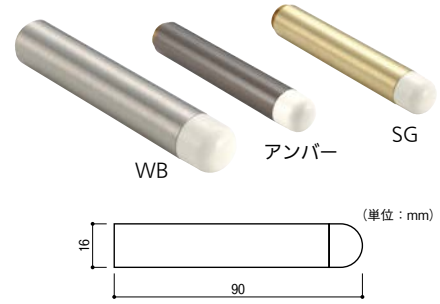

扉の上部に取付けるので足元がじゃまになりません。

- マグネット付で扉を開いた状態に保てます。
- 扉の天面に取付けるタイプです。
- 扉の上部側面、又は壁面に取付けるタイプ。
- ストップ保持力4kgf。
- ねじが見えないスッキリデザイン。

エイト ニューマグトップホルダー

商品コード	色	価格
138-0250	HL	1個 1,920円 (税抜き)
138-0251	アンバー	1個 2,990円 (税抜き)
138-0252	金色	1個 3,090円 (税抜き)

●材質: ステンレス ●ねじ(3×20)2本、(3.5×25)2本付
●室内木製ドア用

エイト ステンレス公団戸当り

商品コード	色	サイズ	価格
138-7203	HL	小	1個 オープン価格
138-7204	GB	小	1個 オープン価格
138-7202	HL	大	1個 オープン価格
138-7201	GB	大	1個 オープン価格

●材質: ステンレスSUS304 ●ねじ(2.7×16)3本付
●室内木製ドア用

エイト 戸当り フック無し 90mm

商品コード	色	価格
138-7175	WB	1個 700円 (税抜き)
138-7173	アンバー	

●材質: 真鍮+ゴム ●台座、ねじ(4×25)1本付
●室内木製ドア用
※台座を付属のねじで扉に固定し戸当り本体を固定します。

戸当りのスタンダード。

エイト 床付戸当り

商品コード	色	価格
138-7241	アンバー	1個 1,850円 (税抜き)
138-7242	ステン色	
138-7243	AG	