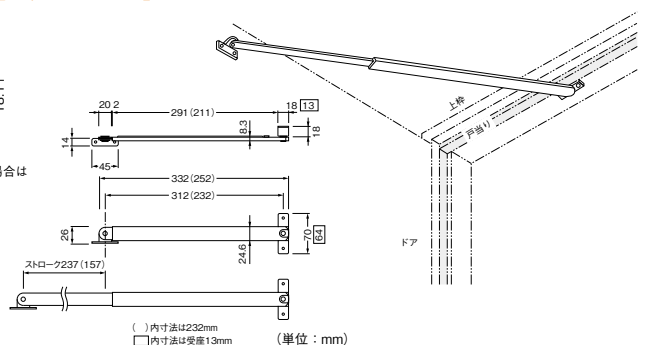

最新情報は
こちらから

金物

錠前・鍵

物件管理ロック・キーボックス・南京錠

建具金物

ラバトリー金物

窓金物

網戸張替部材

連結金具・金網

家具金物

ねじ・釘・アンカー

バリアフリー

金物

接着・テープ・清掃・補修
水まわり

防犯

耐震・防災

収納・内装

ペット用品

建築資材

道具・工具

お役立ち

コーナー

豆知識

ご利用方法