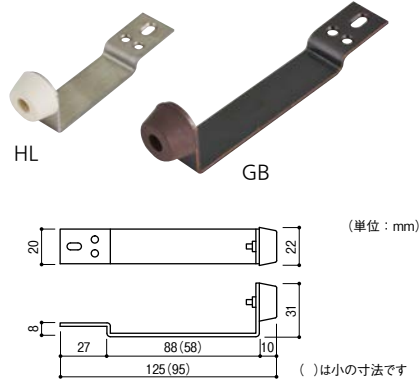

扉の上部に取付けるので足元がじゃまになりません。

- マグネット付で扉を開いた状態に保てます。
- 扉の天面に取付けるタイプです。
- 扉の上部側面、又は壁面に取付けるタイプ。
- ストップ保持力4kgf。
- ねじが見えないスッキリデザイン。

エイト ニューマグトップホルダー

商品コード	色	価格
138-0250	HL	1個 1,920円 (税抜き)
138-0251	アンバー	1個 2,990円 (税抜き)
138-0252	金色	1個 3,090円 (税抜き)

●材質: ステンレス ●ねじ(3×20)2本、(3.5×25)2本付
●室内木製ドア用

エイト ステンレス公団戸当り

商品コード	色	サイズ	価格
138-7203	HL	小	1個 オープン価格
138-7204	GB	小	1個 オープン価格
138-7202	HL	大	1個 オープン価格
138-7201	GB	大	1個 オープン価格

●材質: ステンレスSUS304 ●ねじ(2.7×16)3本付
●室内木製ドア用

エイト 戸当り フック無し 90mm

商品コード	色	価格
138-7175	WB	1個 700円 (税抜き)
138-7173	アンバー	

●材質: 真鍮+ゴム ●台座、ねじ(4×25)1本付
●室内木製ドア用
※台座を付属のねじで扉に固定し戸当り本体を固定します。

戸当りのスタンダード。

エイト 床付戸当り

商品コード	色	価格
138-7241	アンバー	1個 1,850円 (税抜き)
138-7242	ステン色	
138-7243	AG	

仕様

用途: 勝手口、室内、扉のストッパー
 開き角度: 100度以内
 適用扉: 軽量アルミ扉、木製扉、高さ2000mm迄、巾600~910mm、扉厚25~45mm、重量20kg以下

エイト

ストッパー 面付高受Z型(内付外開用)
 138-0801 ZU3021HL(ハアライン)
 1本 オープン価格
 ●皿ねじ(4×25)4本付

A	30	35	40	45	50	55	60
B	160	160	160	160	150	145	145
C	495	490	485	480	475	475	470